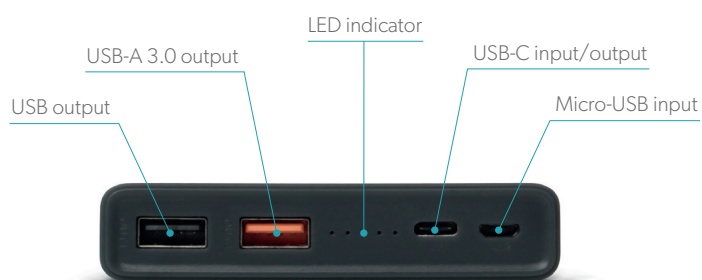

EPICO E29 POWER BANK

Power banka Epico E29 je vysokokapacitní přenosná nabíječka s podporou rychlého nabíjení. Je vybavena USB-C portem s funkcí Power Delivery 2.0, díky čemuž zvládne dobíjet i notebook s USB-C vstupem (například MacBook 12-inch). Díky nadstandardní kapacitě 30 000 mAh dokáže tato nabíječka opakovaně dobít běžný smartphone a několik portů pak nabízí možnost připojit současně až tři zařízení k napájení.

2x
USB

18W Power
Delivery

USB-C
port

High
capacity

SPECIFIKACE:

Kapacita: 30 000 mAh

Vstup 1 (Micro-USB): DC 5V/2A; 9V/2A (Fast Charge 2.0)

PD Vstup 2 (Type-C): DC 5V/3A; 9V/2A (PD 18W max. + Fast Charge 2.0)

PD Výstup 1 (Type-C): DC 5-6V/3A; 6-9V/2A; 9-12V/1.5A (PD 18W max. + Fast Charge 3.0)

Výstup 2 (USB-A 3.0): DC 5-6V/3A; 6-9V/2A; 9-12V/1.5A;

Výstup 3 (USB): DC 5V/2.4A

Vstupní rozhraní: Type-C / Micro-USB